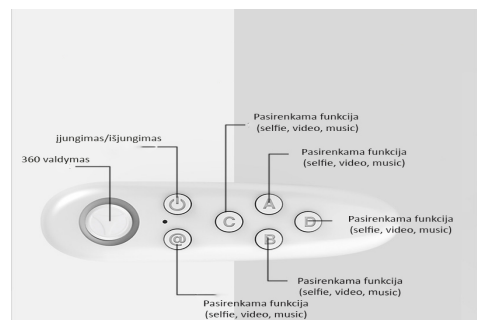

Ordering Details

Model	Virtualios realybės akiniai VR BOX Virtual Reality Glasses
Prekės Nr.	BAT-MJ9470

Dimensions

Dimensions (product) (D x W x H), mm	-
Dimensions (package) (D x W x H), mm	-
Dimensions (inner carton) (D x W x H), mm	-
Dimensions (master carton) (D x W x H), mm	-
Volume of master carton, cbm	-

Galimi priedai: Bluetooth valdymo pultelis "VR BOX remote white".

Valdymo pultelis skirtas valdyti arba žaisti žaidimus nenusilimant akinių nuo galvos.

Pultelis prijungiamas prie išmaniųjų prietaisų bluetooth ryšių.

Pultelio valdymas ir funkcijos nustatomi rankiniu būdu kiekvienam įrenginiui atskirai.

Maitinimas: 2vnt. AAA tipo elementai (nepriedami)

Išmatavimai: 120X35X45mm

Shipping Specifications

Inner carton, pcs	-
Master carton, pcs	-
Pallet, cartons	-
Master carton weight Netto, kg	-
Master carton weight Brutto, kg	-
Product weight Netto, kg	-
Product weight Brutto, kg	-

Pultelio režimo pasirinkimas:

- *Pelės valdymo režimas** @+D mygtukai paspaudus kartu *Pultelio naudojimui kaip "pelyte"*
- *"Arcade" režimas** @+A mygtukai paspaudus kartu *muzikos, garso valdymui*
- *Horizontalus režimas** @+B mygtukai paspaudus kartu *valdymas dviem rankomis*
- *Vertikalus režimas** @+C mygtukai paspaudus kartu *valdymas viena ranka*